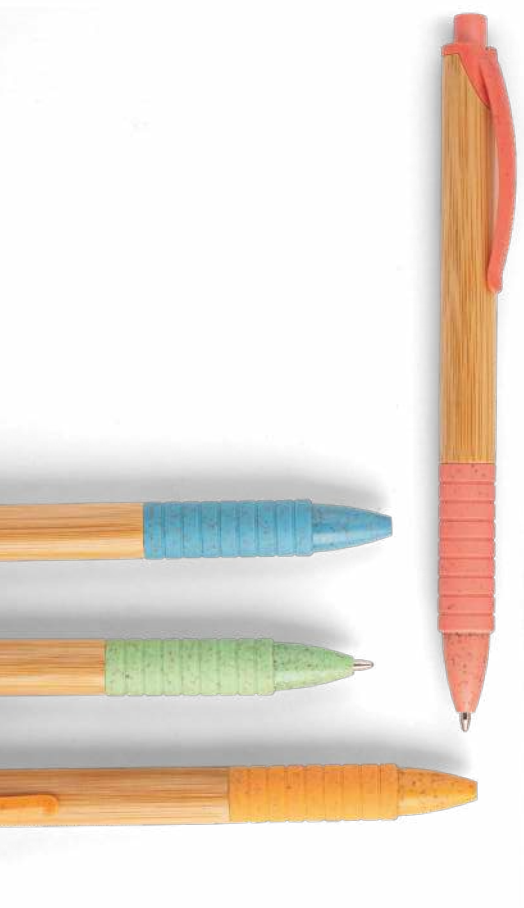

✂ SCR - 60 x 20 mm

Elliot — 81009

Esferográfica. Bambu. Clipe de metal. 1,5 km de escrita.

∅11x137 mm

PDP - 60 x 6 mm

Kuma — 81013

Esferográfica. Bambu. 1,5 km de escrita. Elementos em fibra de trigo e ABS.