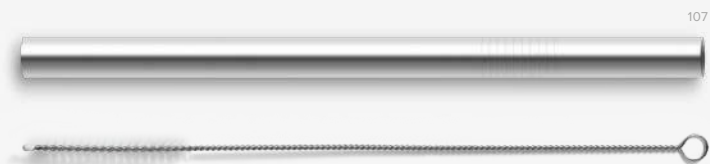

Canudo. Aço inox. Food grade.
Embalagem vendida opcionalmente:
92918 (bolsa em now-woven) ou
92917 (bolsa em linho).

↕ Canudo: Ø8 x 215 mm | Escova
de limpeza: 240 mm

✂ LSR - 60 x 4,5 mm

**Quiver — 94093**