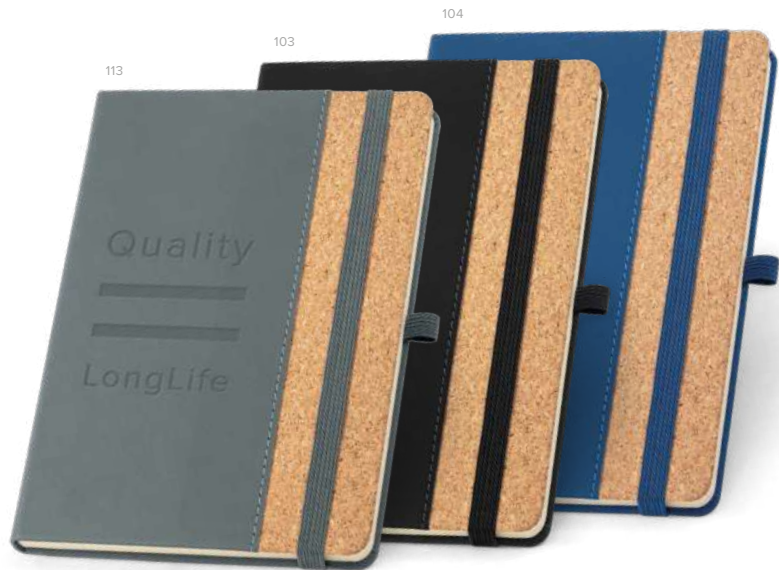

Tordo — 93593

Caderno capa dura. Cortiça e PU. 96 folhas pautadas cor marfim. Suporte para esferográfica e banda elástica. Esferográfica não inclusa. Fornecido em embalagem de non-woven.

↕ 140 x 210 mm

✎ HTS - 70 x 100 mm